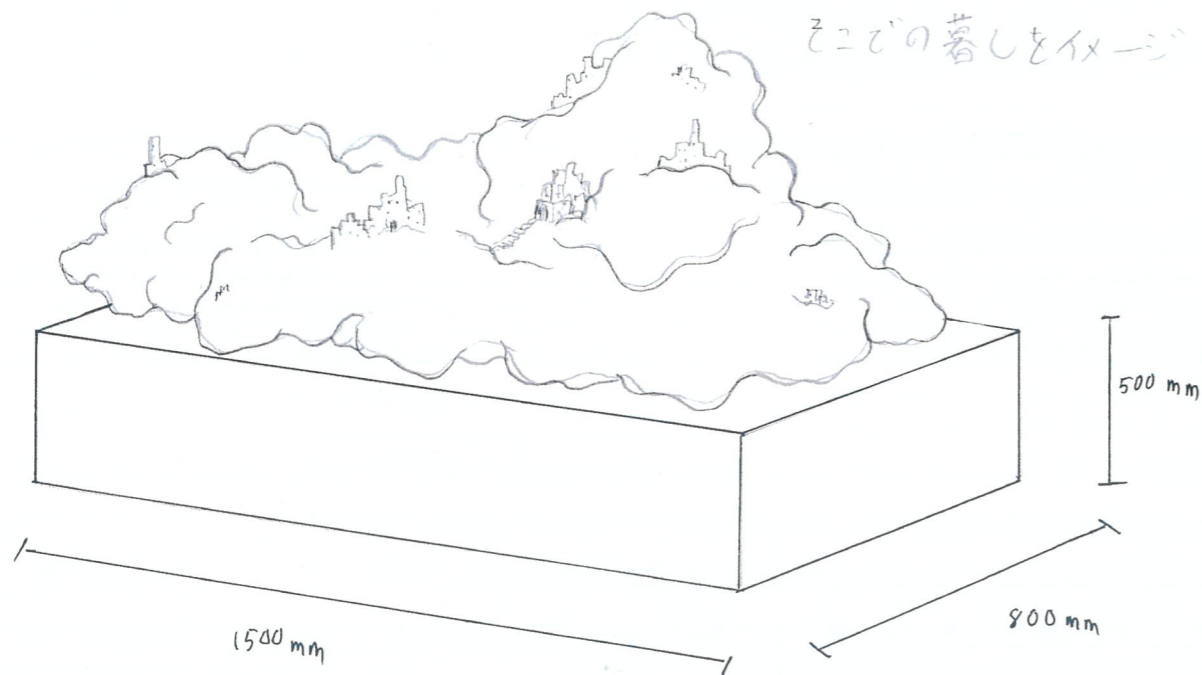

作品の設置方法を選んで、チェックをつけてください

台座置き 壁付

※台座置き作品は台座のサイズも分かるように記入すること
 ※台座のサイズは自由

作品 および 設置イメージ・説明・制作方法

作品サイズ

横幅 1300 mm 高さ 700 mm 奥行 700 mm

雄大な雲と一体化し
 共存している建造物と
 そこでの暮らしをイメージ

断面イメージ

陶芸における手びねり(糸丑作り)という技法で制作し、窯で焼成する焼き物作品です。

作品名	雲と共に	作品NO.	89
素材	陶	想定重量	80 kg
作品サイズ	横幅 1300 × 高さ 700 × 奥行 700 (単位: mm)		

作品コンセプト

雄大な雲と一体化し共存しているような建造物とそこでの暮らしをイメージした作品です。雲の軽やかでふんわりとした造形と豊かな表情の心地よさと、マンションでの暮らしとリンクするような建造物が入居者の方々の明るく優しい日常生活を象徴するようなものにしたいです。焼き物の暖かい風合いは人々の生活に馴染むと思います。また、陶という素材は経年劣化も少なく長期の展示にも耐えられます。