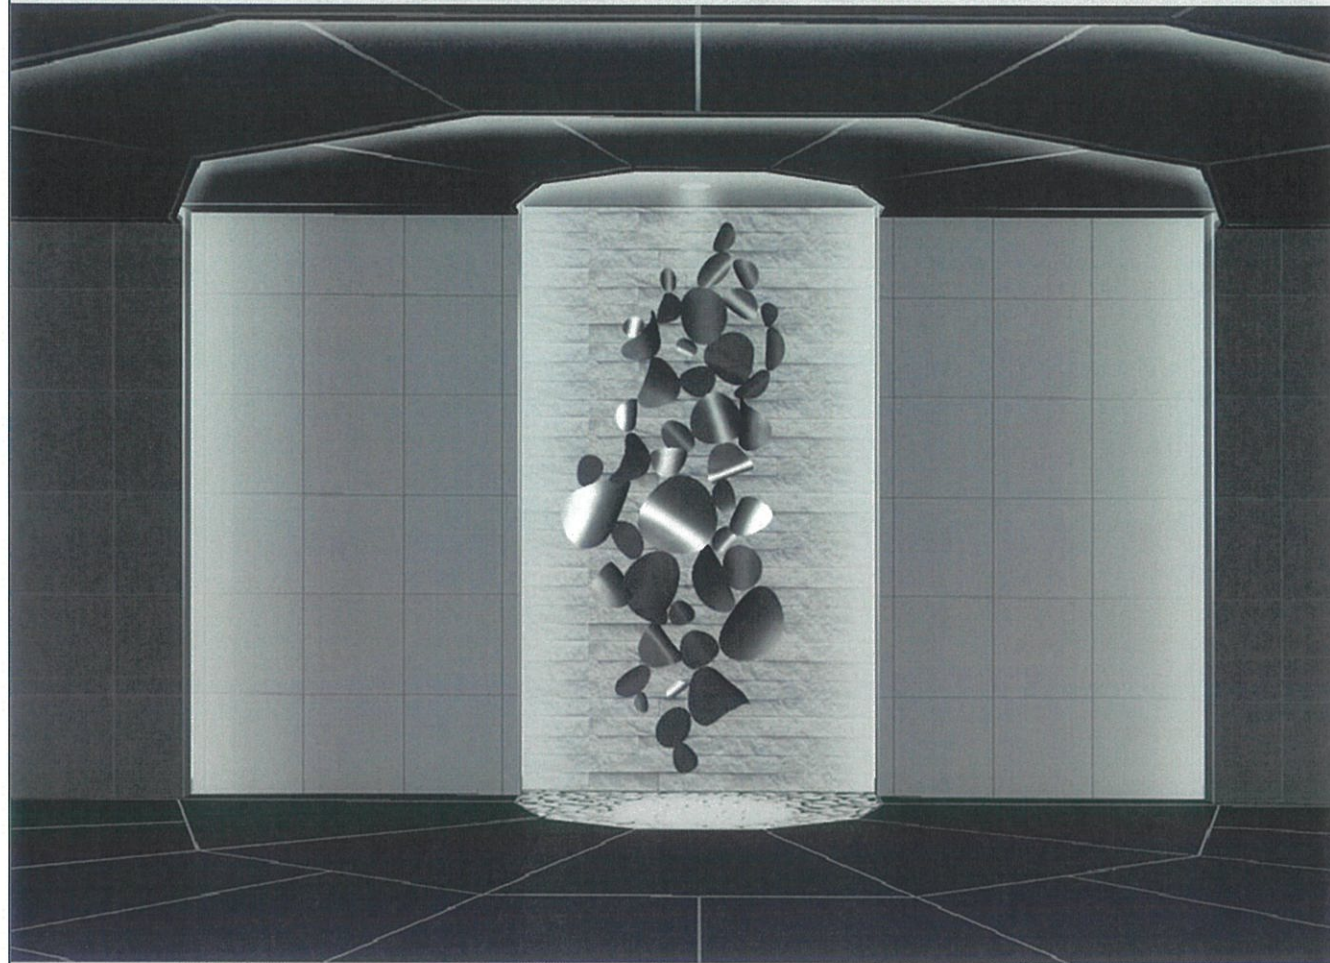

作品の設置方法を選んで、チェックをつけてください

台座置き 壁付

※台座置き作品は台座のサイズも分かるように記入すること
 ※台座のサイズは幅 400 × 奥行 400 × 高さ 100~1000mm

作品 および 設置イメージ・説明・制作方法

サイズ: 幅 1,000 × 奥行 700 × 高さ 2,000 (mm)

重量: 30kg

素材: 金属

本作は鉄板を均等に曲げ、大きさやかたちが異なるが、円形に近いパーツを大量に作り上げ、半開放的な新たな形に組み合わせる。パタンの連続性と集積による新しい彫刻を表現しようとする。

この作品は風や波などのかたちをとどめない自然現象を連想させる。また、作品にあたる光は均一に曲げられた鉄板によって強く反射される。パーツとパーツの間隙を通る光は作品の影を作る。立体作品だけでなく、光と影によって作品周りの空間も統合され、夢幻的な雰囲気演出する。

作品名	ripple		作品NO.	6
素材	金属		想定重量	30 kg
作品サイズ	横幅 1000	×	高さ 2000	×
			奥行 700	(単位: mm)

作品コンセプト

本作は鉄板を均等に曲げ、大きさやかたちが異なるが、円形に近いパーツを大量に作り上げ、半開放的な新たな形に組み合わせる。パタンの連続性と集積による新しい彫刻を表現しようとする。

この作品は風や波などのかたちをとどめない自然現象を連想させる。また、作品にあたる光は均一に曲げられた鉄板によって強く反射される。パーツとパーツの間隙を通る光は作品の影を作る。立体作品だけでなく、光と影によって作品周りの空間も統合され、夢幻的な雰囲気を演出する。