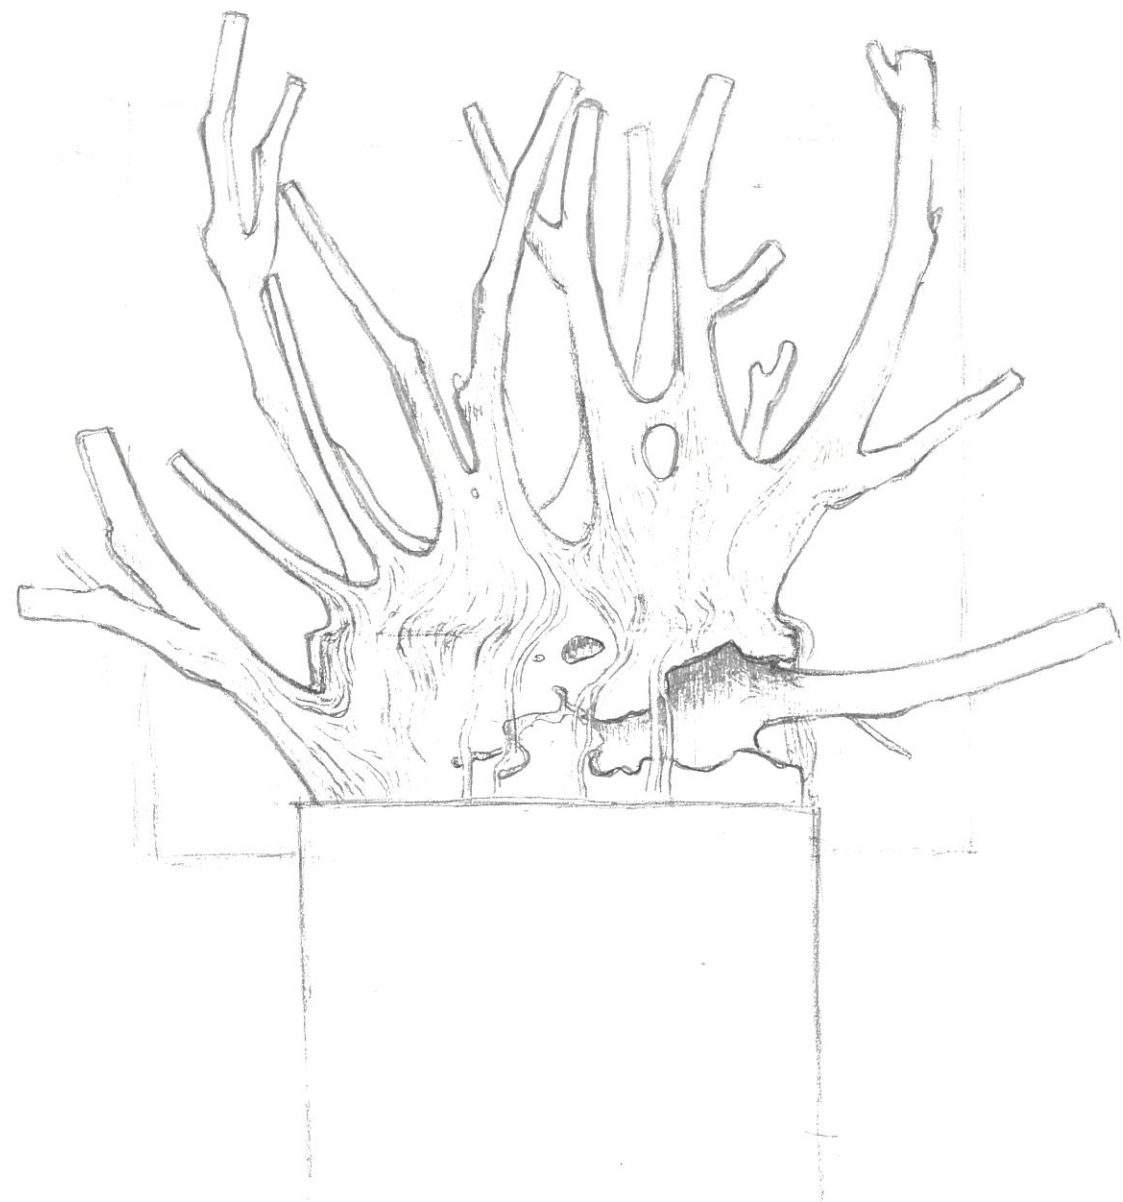

作品 および 設置イメージ・説明・制作方法 ※台座のサイズも分かるように記入ください

色(白)  
 制作手法 石彫  
 台座 横(mm)620  
 高さ(mm)1800  
 奥行(mm)620

作品名	樹			作品NO.	45				
素材	石			想定重量	30 kg				
作品サイズ	横幅	600	×	高さ	600	×	奥行	600	(単位:mm)

作品コンセプト

木が伸びて広がっていく様な形をイメージしました。

【過去の自分の作品】 ※画像や写真等を配置もしくは貼り付けてください

ミクストメディア

石彫