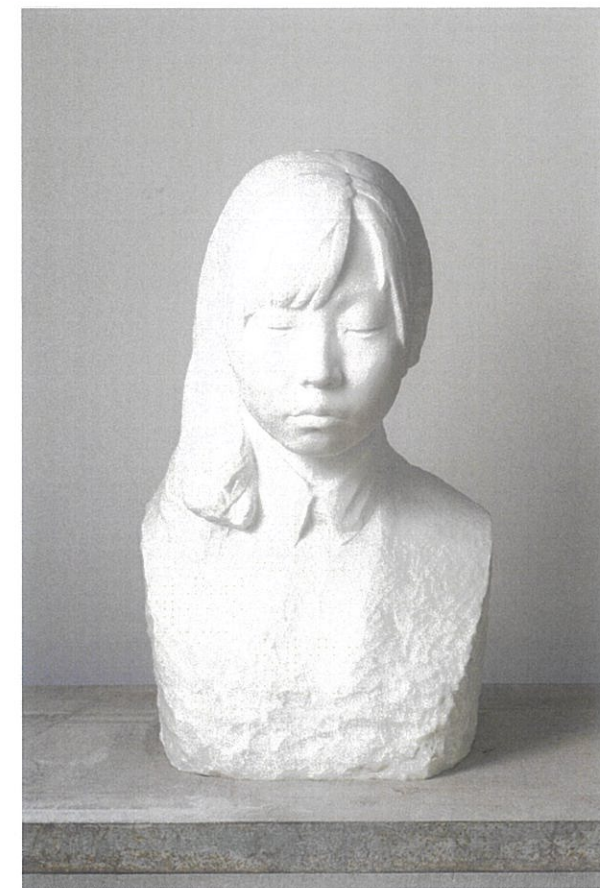

作品 および 設置イメージ・説明・制作方法 ※台座のサイズも分かるように記入ください

色(白)
制作手法 石彫
台座 横(mm)620
高さ(mm)1800
奥行(mm)620

作品名	樹			作品NO.	45				
素材	石			想定重量	30 kg				
作品サイズ	横幅	600	×	高さ	600	×	奥行	600	(単位:mm)

作品コンセプト

木が伸びて広がっていく様な形をイメージしました。

【過去の自分の作品】 ※画像や写真等を配置もしくは貼り付けてください

石彫