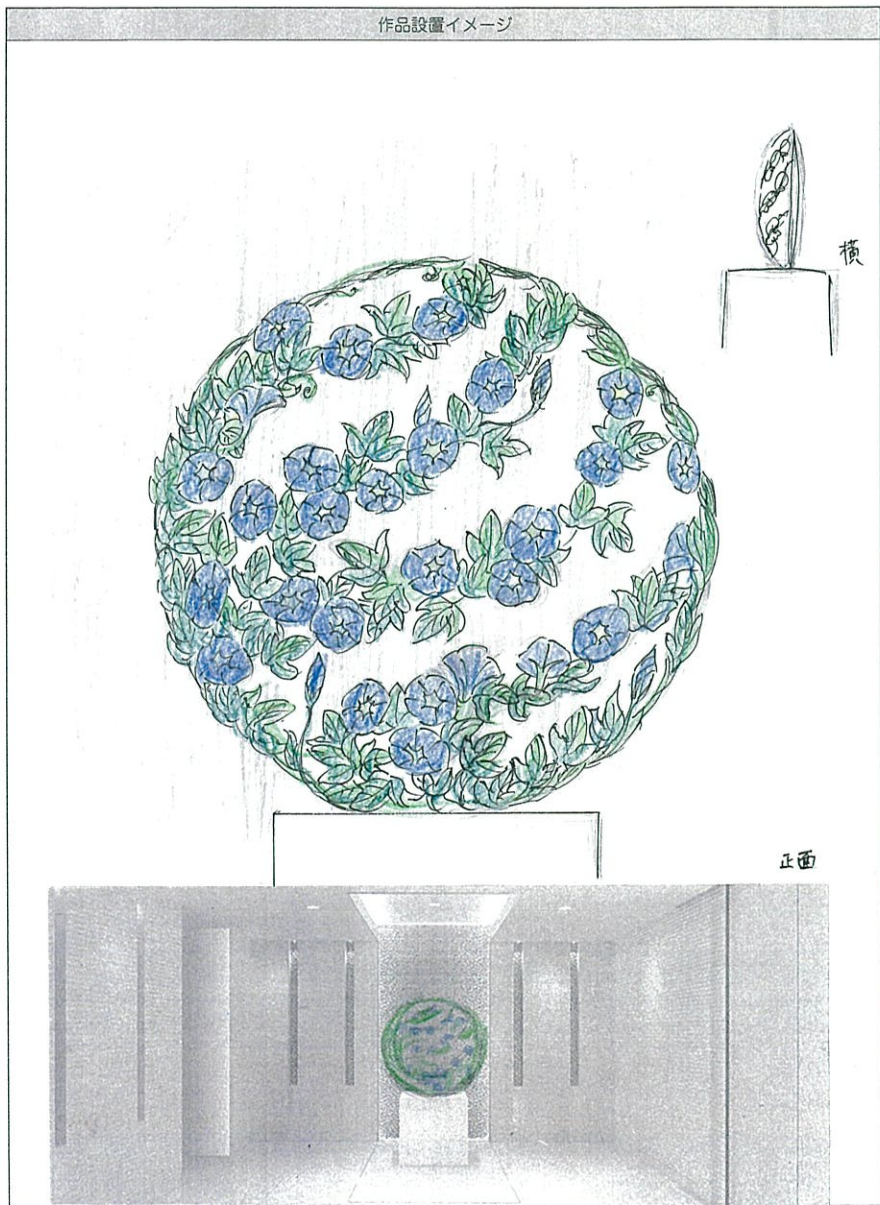

「台座置き」もしくは、「壁付」を選んで、チェックをつけてください

台座置き 壁付

作品名	朝の輝き			作品NO.	56
素材	ブロンズ			想定重量	30 kg
サイズ	横幅 1200	×	高さ 1200	×	奥行 300 (単位:mm)

作品コンセプト

コンセプト 台東区に設置されるという事で、台東区の花である朝顔をモチーフに選んだ。朝顔は江戸時代に御徒町や入谷で広く栽培され庶民に親まれてきた花である。台東区では7月に朝顔まつりが開かれ今も人々に親しまれている。また朝顔にはどこか懐かしさを想わせる美しさがある。朝顔の花言葉は「愛情」や「固い絆」「はかない恋」などであり、私はこの花とその花言葉をモチーフとしたこの作品を通して、マンションに住む人達の心を癒したいと思っている。丸く円を描く葉や蔓は人々の繋がりや絆を表し、花の青色には気持ちを落ち着かせる効果があると言われている。ここに住むであろう若い住居者の方の気持ちに寄り添えるような作品にしたいと思っている。ポイント この作品はブロンズの鑄造によって自らの手で全ての制作をする。ブロンズという素材はパブリックアートでも多く使用されており耐久力が強く安全面でも安心することができる。

【過去の自分の作品】 ※画像や写真等を配置もしくは貼り付けてください