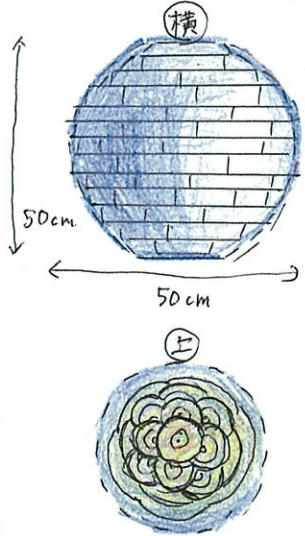

「台座置き」もしくは、「壁付」を選んで、チェックをつけてください

台座置き

壁付

作品設置イメージ

↑7のコースが約7cm~
↓10cm

何層も
まいた後に
輪切りにした
ガラス
↑2~3cm
の
厚み
×100個
ほど
使用

ガラスは、巻きとって作る時に、何層にも層を
重ねて、大きくしています。一層巻くごとに、色を
変え、最後の層に青い色を置くことで、一見青に
見えますが、上からのぞき込むと、多くの色を見ることが出来ます。
(輪切りにする事で)
上記のコースを積み重ねる

< 過去にガラスの断面を使用し実験的に制作
した物 >

作品名	Lamination	作品NO.	46
素材	ガラス	想定重量	20 kg
サイズ	横幅 500 × 高さ 500 × 奥行 500 (単位:mm)		
作品コンセプト			

マンションという沢山の人が生活する場所で、それぞれが様々な思いを持ち生活しています。この
作品は、一見積層で作られた青い球体のように見えますが、近づいてみると無数の層を持ったガラ
スの集合体だとわかります。ガラスの透ける要素が沢山の層の見え方を生み、暮らしの中で感じる
様々な思いにリンクする事を願っています。