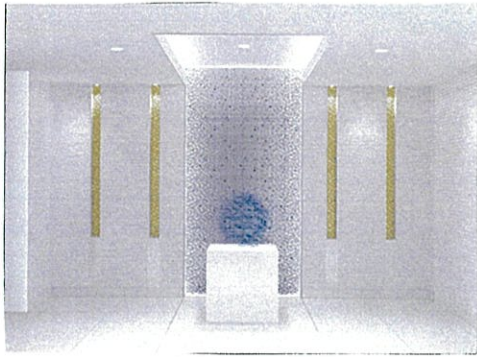

「台座置き」もしくは、「壁付」を選んで、チェックをつけてください

台座置き

壁付

作品設置イメージ

↑7のコースが約7cm~
↓10cm

何層も
まいた後に
輪切りにした
ガラス
↑2~3cm
の
厚み
×100個
ほど
使用

ガラスは、巻きとって作る時に、何層にも層を
重ねて、大きくしています。一層巻くごとに、色を
変え、最後の層に青い色を置くことで、一見青に
見えますが、上からのぞき込むと、多くの色を見ることが出来ます。
(輪切りにする事で)
上記のコースを積み重ねる

< 過去にガラスの断面を使用し実験的に制作
した物 >

作品名	Lamination	作品NO.	46
素材	ガラス	想定重量	20 kg
サイズ	横幅 500 × 高さ 500 × 奥行 500 (単位:mm)		
作品コンセプト			

マンションという沢山の人が生活する場所で、それぞれが様々な思いを持ち生活しています。この
作品は、一見積層で作られた青い球体のように見えますが、近づいてみると無数の層を持ったガラ
スの集合体だとわかります。ガラスの透ける要素が沢山の層の見え方を生み、暮らしの中で感じる
様々な思いにリンクする事を願っています。